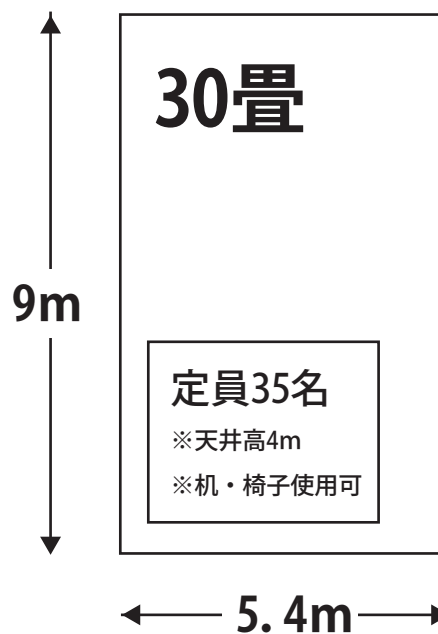

グリーンロッジ山中湖・施設案内

会議室・研修室（多目的ホール） 平面図

※音楽室としても使用可能（防音設備あり）

【 1F 会議室 】

【 1F 多目的ホール 】

質問やご相談等ございましたらお気軽にお問い合わせください。