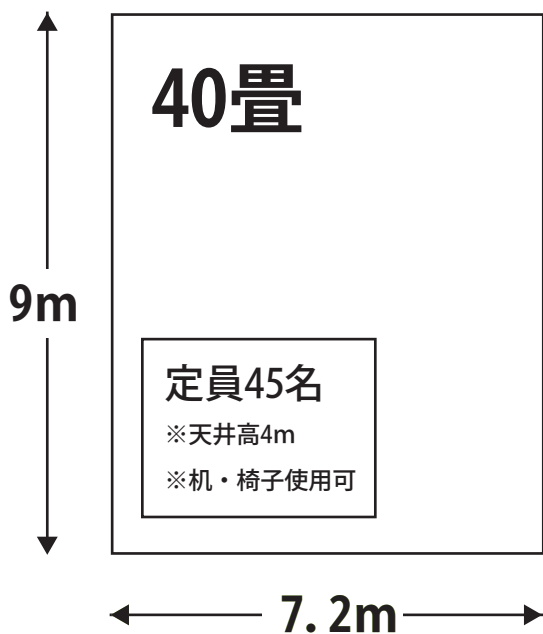

グリーンロッジ山中湖・施設案内

会議室・研修室（多目的ホール） 平面図

※音楽室としても使用可能（防音設備あり）

【 1F 会議室 】

【 1F 多目的ホール 】

質問やご相談等ございましたらお気軽にお問い合わせください。