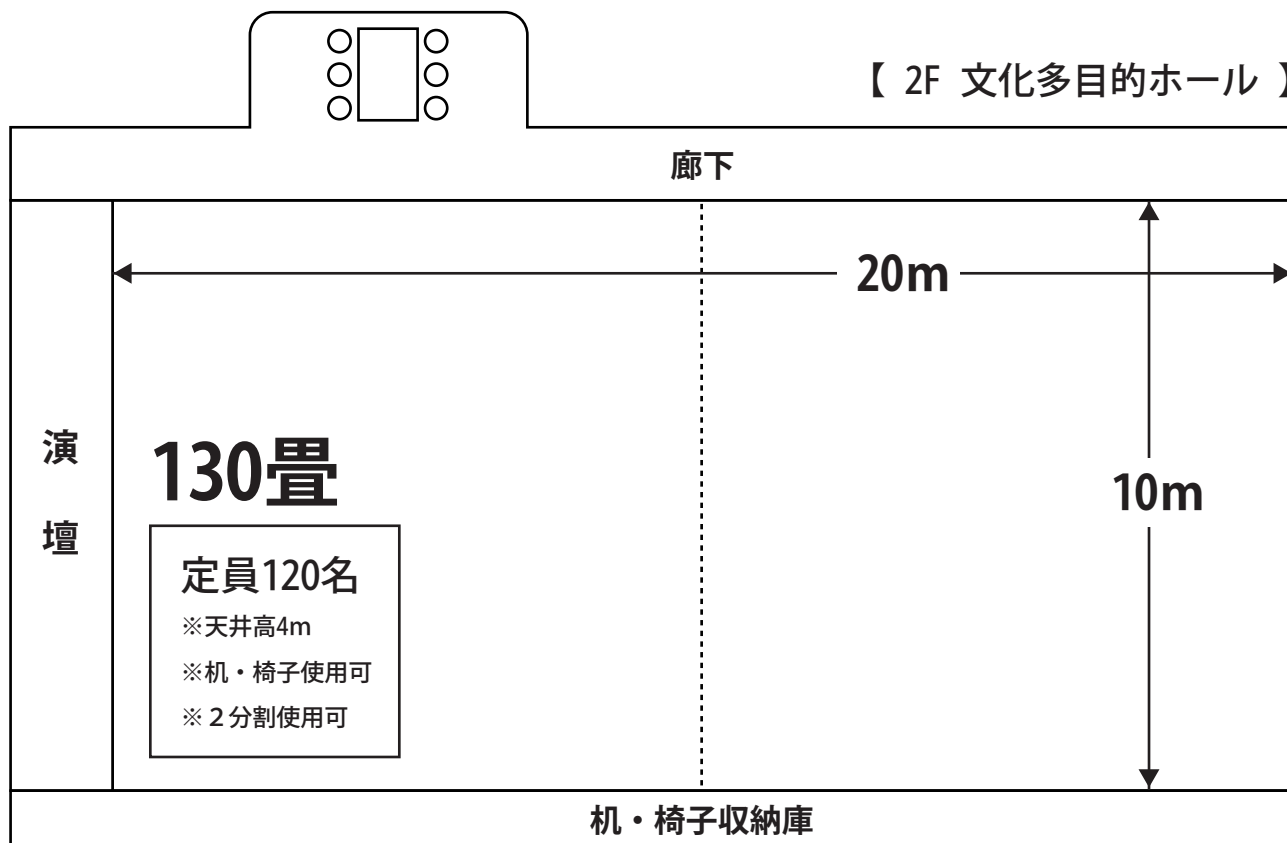

グリーンロッジ山中湖・施設案内

会議室・研修室（多目的ホール） 平面図

※音楽室としても使用可能（防音設備あり）

【 1F 会議室 】

【 1F 多目的ホール 】

質問やご相談等ございましたらお気軽にお問い合わせください。